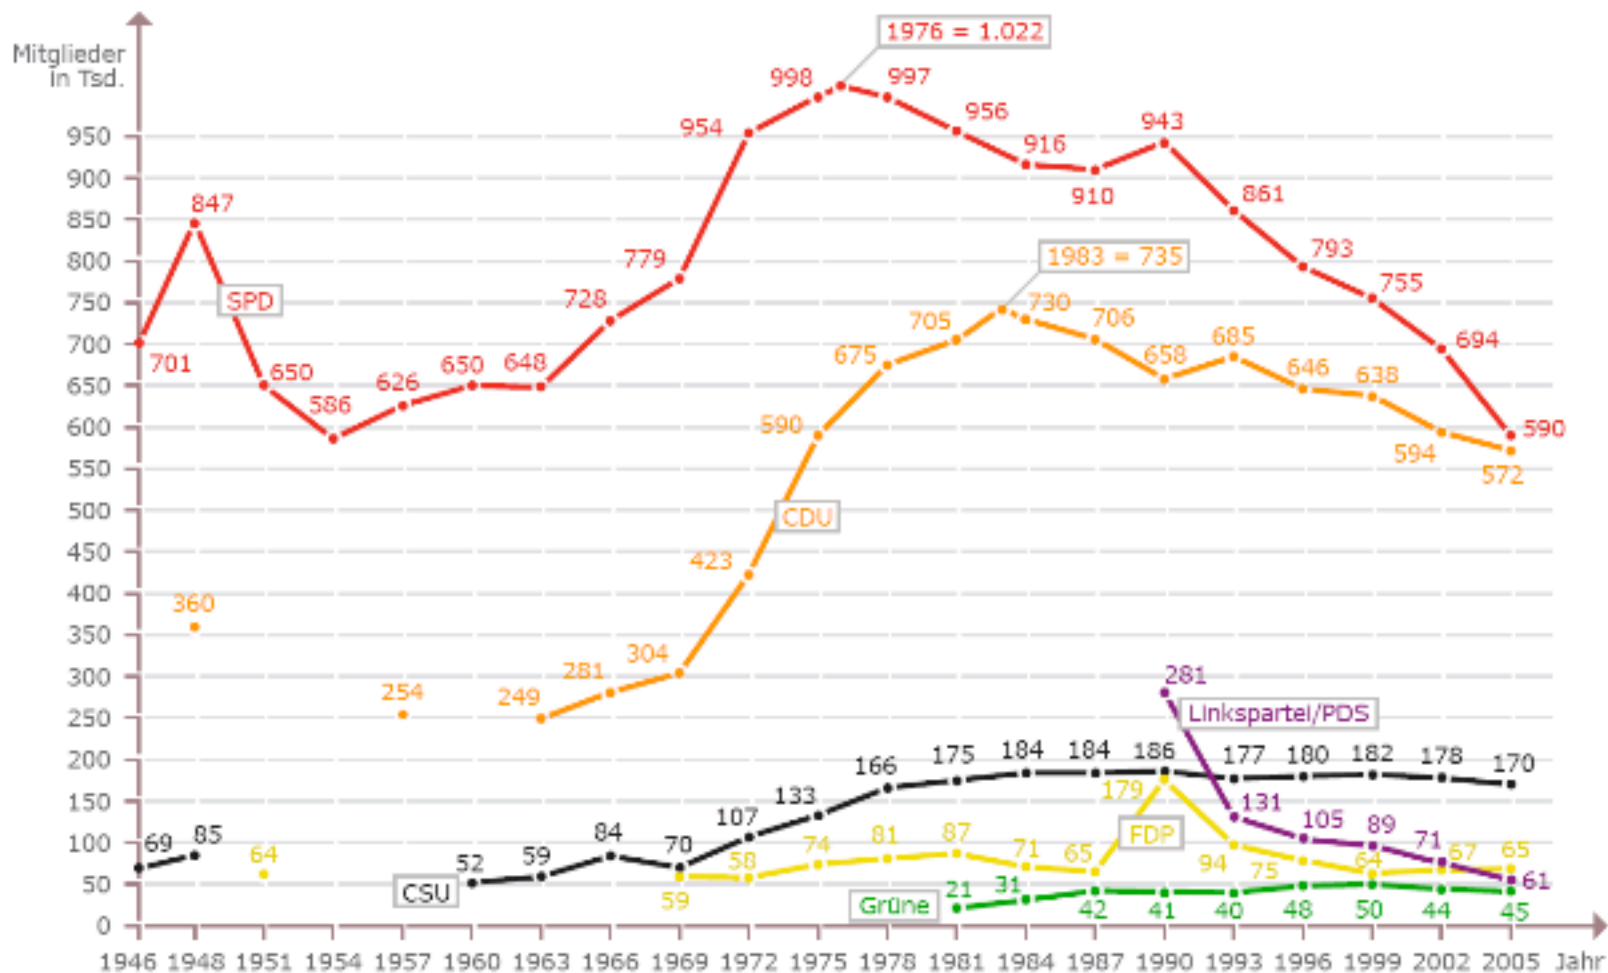

Mitgliederentwicklung der Parteien

Mitgliedszahlen der Bundestagsparteien, in Tausend gerundet, 1946 bis 2005

Quelle: 1946-1969: Recker/Tenfelde 2005, 1970-1989: Jesse 1997, 1990-2005: Niedermayer 2006
Stand: 04.2007